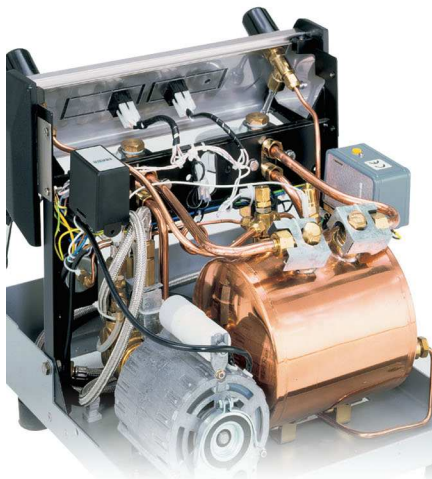

Stundenleistung ca. 80 Kaffee mit höchster Funktionalität

EX 239

Art.-Nr.	Office Line	
EX 236	Office Control 1-gruppig INOX	1.408,00 €
EX 237	Office EB 61 Leva INOX	1.622,00 €
EX 237 2Kessel	Office EB 61 Leva INOX BREWTUS	2.001,00 €
EX 238	Office Pulser mit Mühle 1-gruppig INOX	1.995,00 €
EX 239	Office Control mit Mühle 1-gruppig INOX	2.162,00 €

Art.-Nr.		
IS120044	Kaffeemühle CONO INOX	186,00 €

EX 236

EX 237

EX 237 BREWTUS

EX 238

EX 239

IS 120044

MODELL	GRUPPEN	B x H x T (mm)	KESSEL	WATT /VOLT	GEWICHT
LEVA / CONTROL / PULSER	1	240 380 450	1,8 L	1200 / 230	20 Kg.
PULSER / CONTROL MIT MÜHLE	1	400 550 450	1,8 L	1485 / 230	30 Kg.
BREWTUS	1	240 380 450	1,8-1,8L	2400 / 230	25 Kg.

Stundenleistung ca. 80 Kaffee mit höchster Funktionalität

Servicefreundlich durch leicht abnehmbares Gehäuse, deutscher Kundendienst.

EX 410

Art.-Nr.	Elegance Line	
EX 370	Elegance Mini Control 1-gruppig mit Mühle   schwarz	2.809,00 €
EX 400	Elegance Mini Control 1-gruppig   schwarz	2.448,00 €
EX 410	Elegance Mini Control 2-gruppig   schwarz	2.950,00 €
EX 450	Elegance Control 2-gruppig   schwarz	3.409,00 €
EX 452	Elegance Control 2-gruppig   schwarz mit Display	3.609,00 €
EX 460	Elegance Control 3-gruppig   schwarz	4.161,00 €

## FUTURA\_Line

Hochwertige Ausstattung in INOX-Stahl

Mit technischen Feinheiten wie Timerfunktion, eingebauter Uhr, und Kesseldrucksteuerung über elegantes Digital-Display

Automatische Wasserbefüllung

Unabhängige Steuerung jeder Gruppe über digitales Thermostat